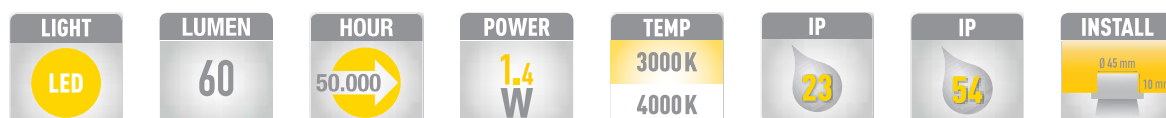

Technische Daten

Diese kompakte LED-Einbauleuchte vereint Ambient- und Funktionslicht in einem Spot. Ideal für Möbel- und Spotbeleuchtung. Die Lichtfarbe ist wahlweise in warmweiß (3000 K) oder in neutralweiß (4000 K) erhältlich. Die geringe Einbautiefe von 10 mm erleichtert den Einbau. Der Spot kann als Anbau- oder Einbauleuchte verbaut werden. Für die Anbauversion ist ein separater Zierring notwendig, der als Zubehör in allen fünf Farben erhältlich ist.

MASSE

- → Durchmesser mit Zierring: 75 mm
- → Durchmesser des Lichtteiles: 45 mm
- → Durchmesser der Installationsöffnung: 45 mm
- → Einbautiefe: 10 mm
- → Anbautiefe: 22 mm

GEHÄUSEFARBEN

Hellgrau

FARBVARIANTEN FÜR DEN ZIERRING

Standard:

Silber Weiß

Optional:

Schwarz Chrom Gold

AMBIENT-FARBEN

Blau Weiß Amber

ABSTRAHLWINKEL

→ 40°

LANGLEBIGES UND SPARSAMES LEUCHTMITTEL

LEDs sind um ein Vielfaches haltbarer als herkömmliche Leuchtmittel. Verglichen mit herkömmlichen Halogen- und Glühlampen verbrauchen die sparsamen LEDs nur einen Bruchteil der Energie. LEDs sind immer eine sichere Wahl – sie erzeugen eine sehr geringe Strahlungswärme, erhitzen sich nicht und enthalten extrem bruchsichere Bauteile. LED-Leuchten erfordern normalerweise einen Trafo, da sie mit extrem niedriger Spannung arbeiten.

STILVOLLES DESIGN MIT ZIERRING

Die S10 Spot-Leuchte verfügt über einen schlagfesten Zierring aus ABS. Der Zierring ist standardmäßig in Weiß und in Silber erhältlich. Optional auch als Zubehör in den Farben Schwarz, Gold oder Chrom erhältlich.

QUALITÄTSVERSPRECHEN VON HELLA